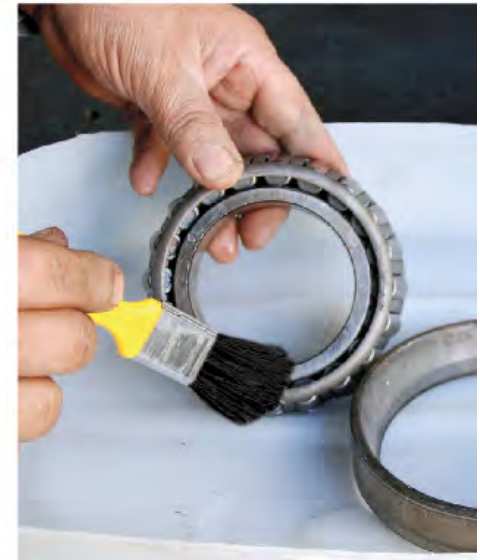

- Mango plástico sólido.
- Mezcla de filamentos y cerdas naturales.

CLAVE	MEDIDA	ESPESOR	LARGO DE CERDA EXPUESTA	INDIVIDUAL	EMPAQUE	MASTER
BRG-1	1" (25,4 mm)	13/32" (10 mm)	49 mm	24 pzs.	480 pzs.	
BRG-1 1/2	1 1/2" (38,1 mm)	13/32" (10 mm)	36 mm	24 pzs.	480 pzs.	
BRG-2	2" (50,8 mm)	13/32" (10 mm)	49 mm	24 pzs.	480 pzs.	
BRG-2 1/2	2 1/2" (63,5 mm)	31/64" (12 mm)	43 mm	12 pzs.	240 pzs.	
BRG-3	3" (76,2 mm)	31/64" (12 mm)	49 mm	12 pzs.	240 pzs.	
BRG-4	4" (101,6 mm)	9/16" (14 mm)	49 mm	12 pzs.	120 pzs.	
BRG-5	5" (127,0 mm)	19/32" (15 mm)	49 mm	12 pzs.	120 pzs.	
BRG-6	6" (152,4 mm)	19/32" (15 mm)	49 mm	12 pzs.	120 pzs.	