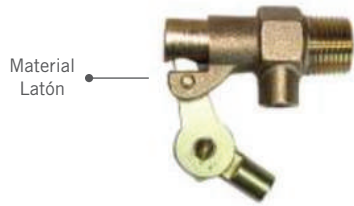

Válvula para flotador

Material
Latón

Código	Medida		Precio
28212	1/2"	100	$160.47
28213	3/4"	100	$234.22
28214	1"	80	$536.40
28222	1/2" Compacta	100	$105.56

Válvulas Globo de Latón

Globo de latón

Código	Medida		Precio
22350	1/2" Roscable	144	$121.54
22351	3/4" Roscable	144	$136.73
22361	3/4" Soldable	144	$107.07

Válvula de globo de latón compacta

Código	Medida		Precio
22365	1/2" Soldable	144	$59.70