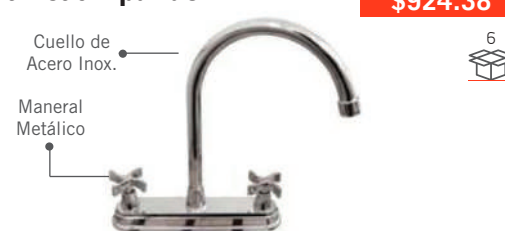

Mezcladora para cocina "Turia" satín pulido

06443

$924.38

Cuerpo   Vástago   Cubierta

Latón   Latón   ABS